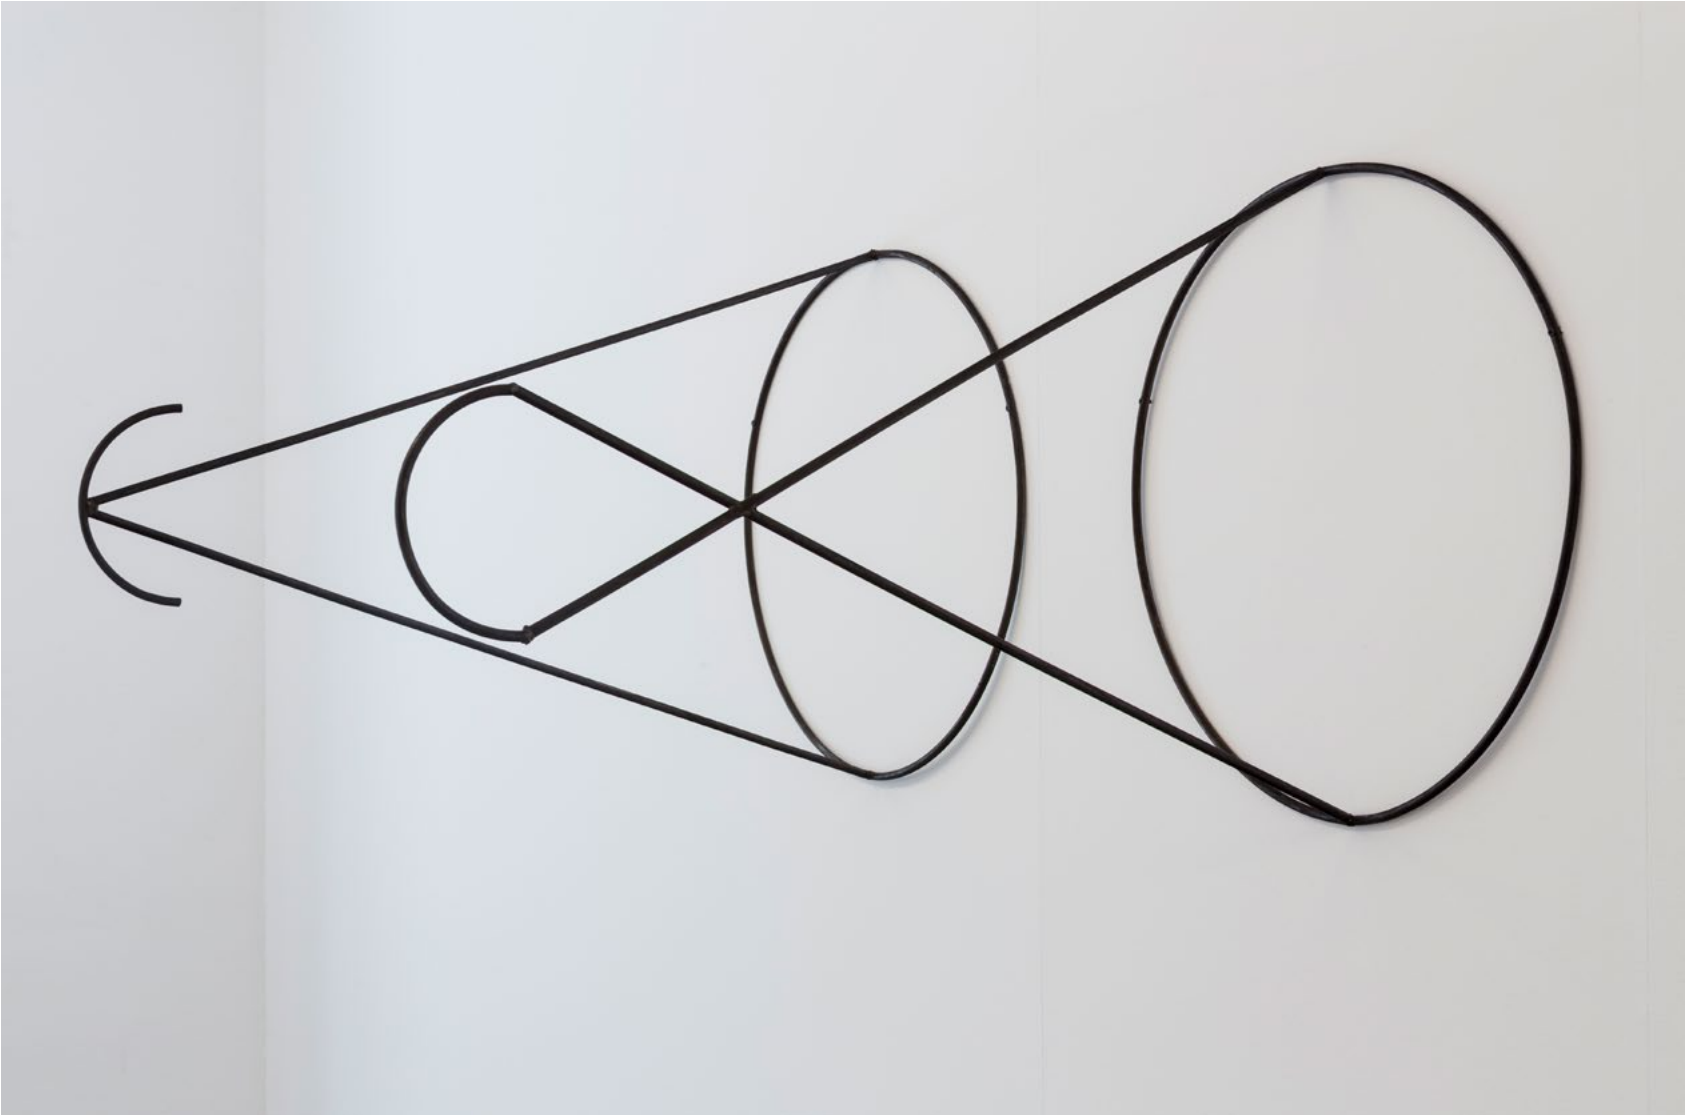

David Leronés. *Cuello y pelo*, 2017
Photographic printing on paper. 100 x 150 cm

David Leronés. *Flor y cielo 02*, 2018
Photographic printing on paper. 100 x 150 cm

Esther Gatón
Giro de cuello, movimiento de cabeza. Desdén, 2018
Polystyrene, sponges, modeling paste, foam for
repairs. Variable dimensions

Daniel Salamanca. *52 semanas*, 2017
Single channel video 24'

Lluc Baños. *Lo que ves, lo que podría ser, lo que es*, 2017
Iron. 70 cm diameter, 1 m depth

Lluç Baños. *Lo que ves, lo que podría ser, lo que es*, 2017
Direct carve on basalt. 33 x 36 x 12 cm

Gianandrea Poletta. *Babylon Object*, 2011 / 2018
Aluminum, oil paint, screws, glue, varnish. 47 x 120 x 240 cm

Gianandrea Poletta. *Babylon Object* (Detail), 2011 / 2018
Aluminum, oil paint, screws, glue, varnish. 47 x 120 x 240 cm