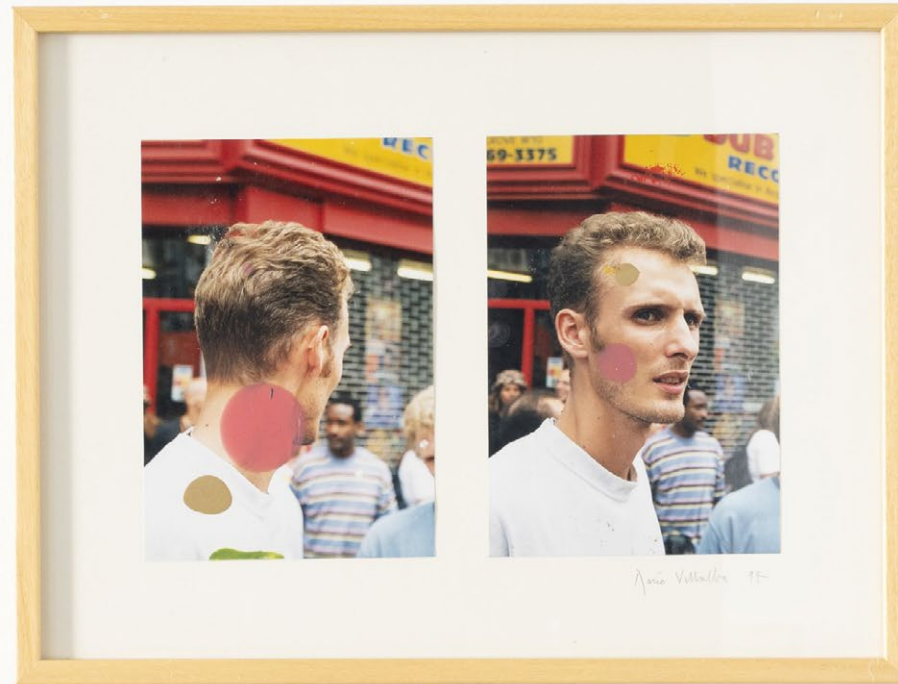

London, G&P

Paris, Vitrolles '98

Paris, Vitrolles '98

Documento básico color (Londres, 1997), 1997
Chromogenic print and mixed media. 31 x 94 cm

Documento básico color (Londres, 1997), 1997
Chromogenic print and mixed media. 39.5 x 52 cm