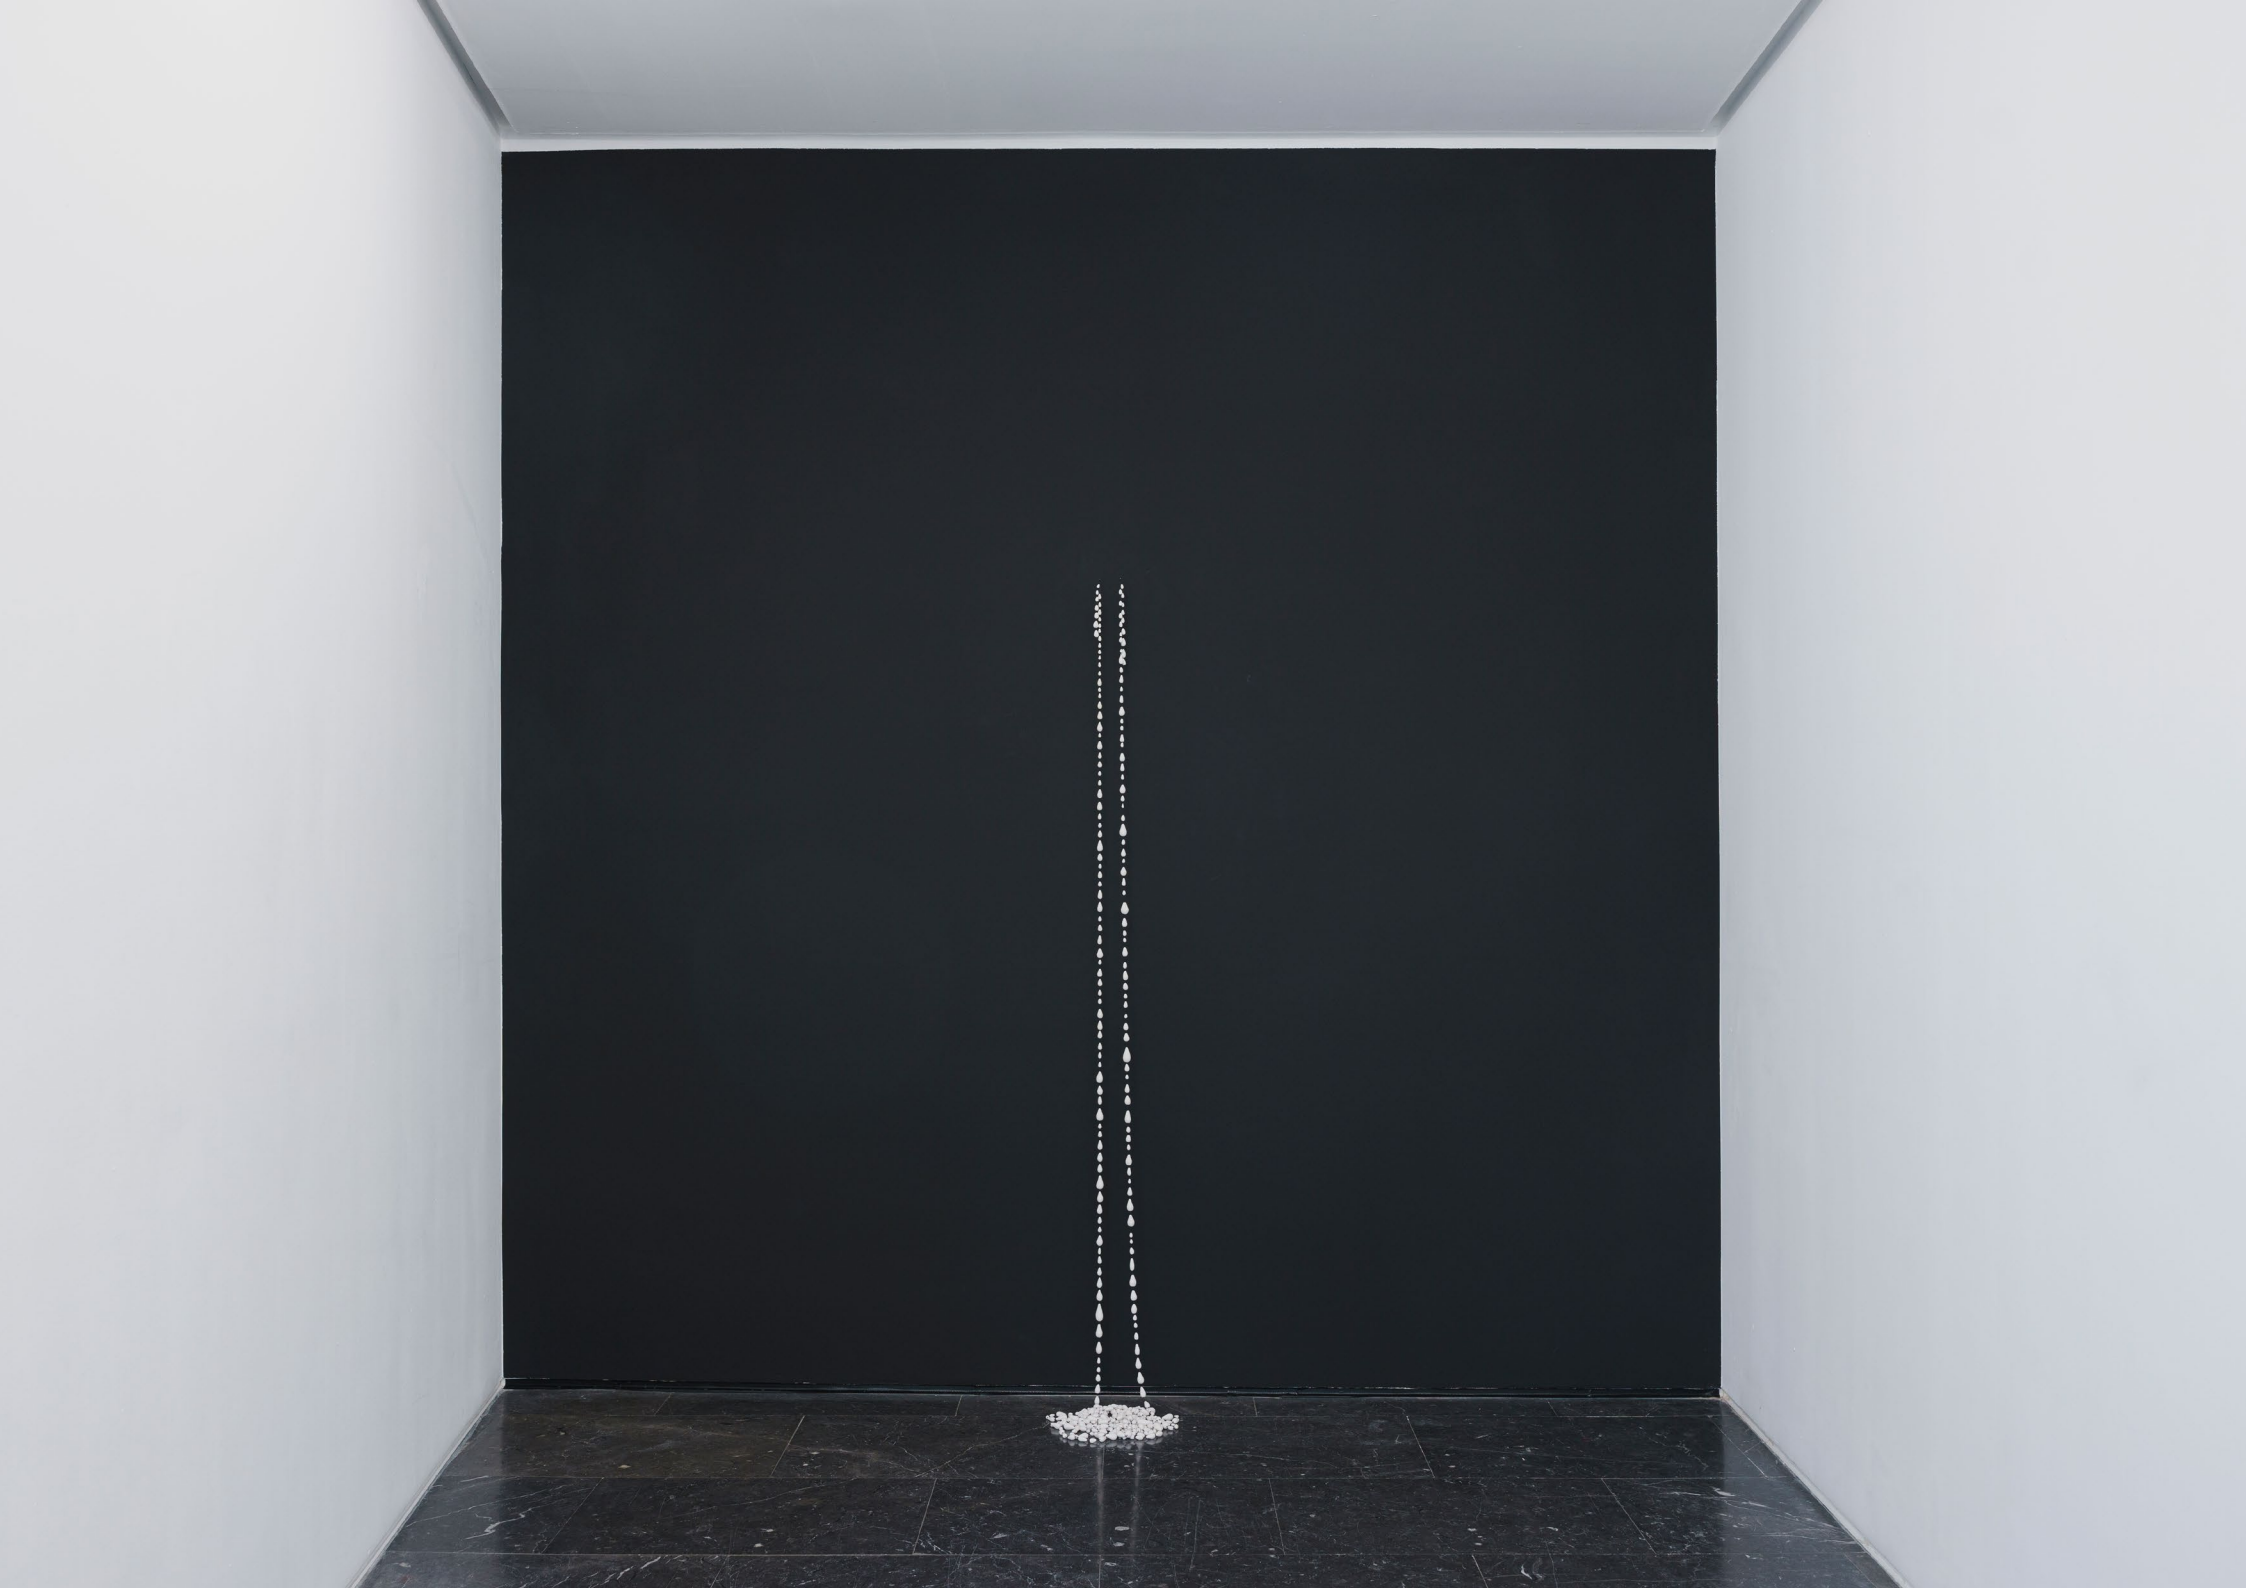

Saliva
Julie C. Fortier

Luis Adelantado
Valencia

Bonaire, 6
46003 VALENCIA. Spain
T: (+34) 963 510 179
info@luisadelantado.com
luisadelantadovlc.com

Saliva

La magia sucede desde fuera hacia adentro. La sutil contundencia visual que caracteriza sus piezas, invita a acercarse para comprender. Es en esa aproximación cuando se ponen en juego los sentidos. Los aromas fluyen; frescos, ácidos, amargos, dulces, brillantes, afrutados e impregnan nuestro sistema olfativo despertando un sinfín de sensaciones para comenzar un viaje interior, inmóvil, al archivo de los propios recuerdos.

[+ info](#)

0870-0051
Julie C. Fortier
Immunité, 2018
Lágrimas de porcelana, hilo de poliéster,
agujas, dos perfumes creados
por la artista.
170 x 5 x 20 cm

0870-0048
Julie C. Fortier
Que salive l'horizon, 2022
Alfombra de lana tejida a mano, 5 piezas
de cristal soplado, 3 perfumes creados
por la artista.
286 x 580 x 27 cm