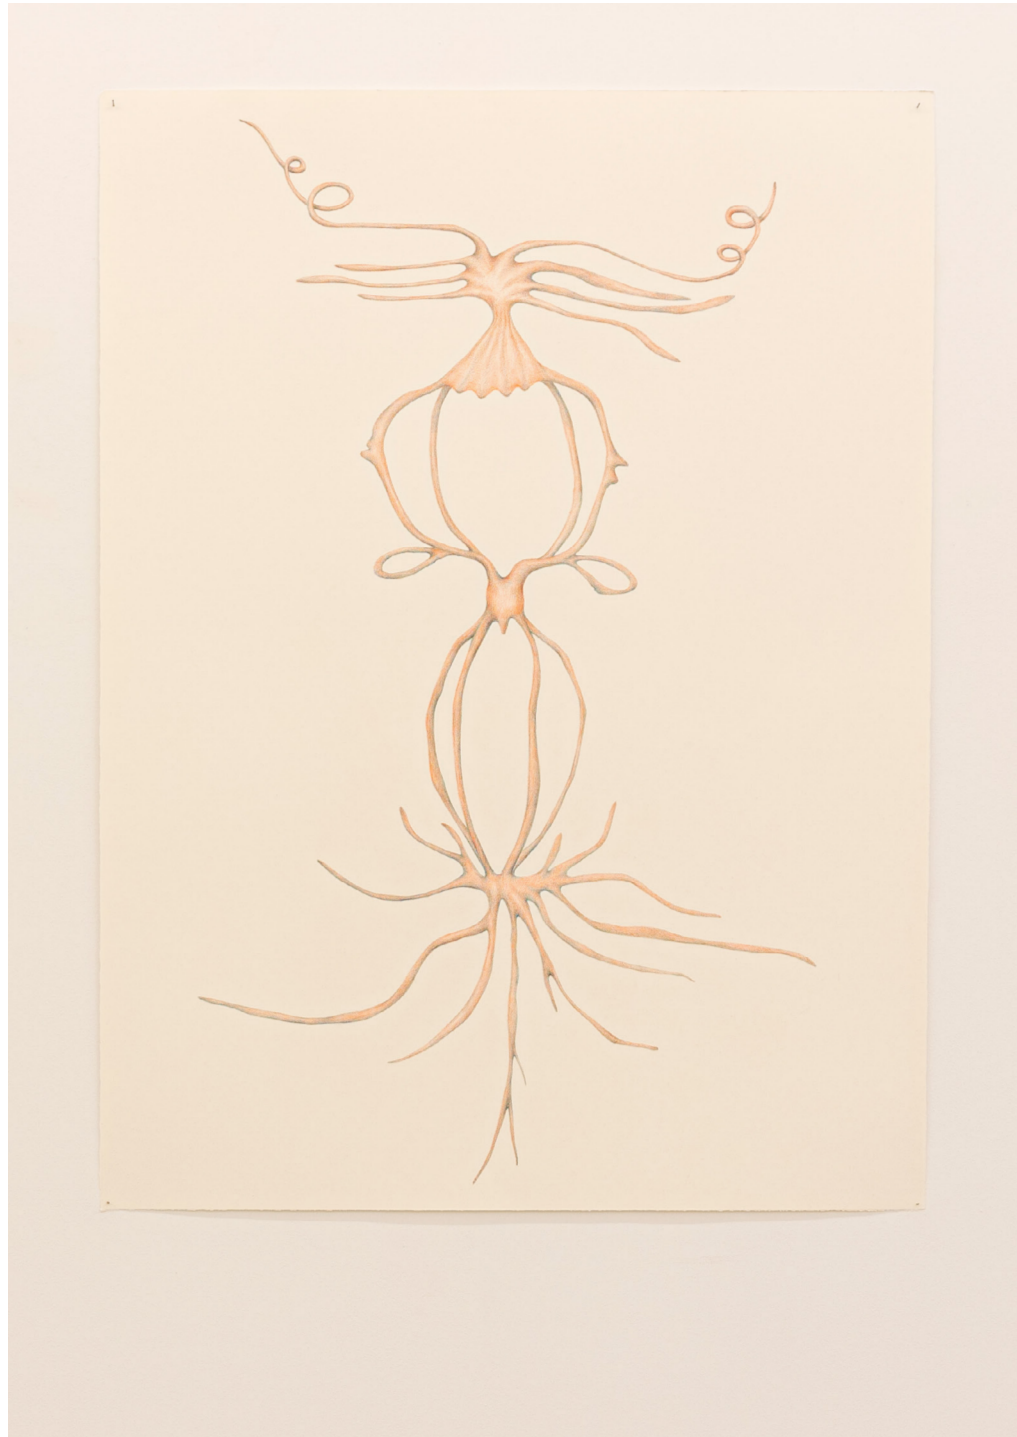

Bajo el cielo de la noche
Elisa Pardo Puch

Luis Adelantado
Valencia

Bonaire, 6
46003 VALENCIA. Spain
T: (+34) 963 510 179
info@luisadelantado.com
luisadelantadovlc.com

Bajo el cielo de la noche

Hacía más de cinco años que no veía a nadie cerca de aquella puerta. Cinco años en los que apenas un movimiento había rozado aquella cerradura. Siempre imaginó lo que había al otro lado pero era sólo eso: pura imaginación. Sabía que durante décadas un pequeño taller de costura clandestino había servido de refugio para aquellas mujeres que, a través de las telas y los hilos, habían construido mundos paralelos, universos íntimos que otros habían hecho suyos. Estaba obsesionada con aquella forma de realizar esas composiciones, donde los colores se iban acoplando unos a otros, de forma automática. El azul acompañado del negro, el verde junto al amarillo, el naranja con el morado y así uno tras otros. El resultado eran aquellas enormes superficies de pachtwork que a Elisa Pardo Puch (Madrid, 1988) le recordaban a la manera en que sus abuelas reciclaban los retales sobrantes que habían servido para confeccionar previamente otros ropajes.

0953-0001
Elisa Pardo Puch
S/t (Patchwork), 2023
Plástico, tejido vaquero,
hilo de algodón y guata.
600 x 112 cm

0953-0006
Elisa Pardo Puch
Primera parte del sueño, 2023
Plástico, hilo de algodón y guata.
70 x 56 cm

0953-0009
Elisa Pardo Puch
Segunda parte del sueño, 2023
Plástico, hilo de algodón y guata.
70 x 56 cm

0953-0002
Elisa Pardo Puch
Sueño I, 2023
Grafito sobre papel.
106 x 80 cm

0953-0008
Elisa Pardo Puch
Sueño V, 2023
Grafito sobre papel.
106 x 80 cm

0953-0005
Elisa Pardo Puch
Sueño II, 2023
Grafito sobre papel.
106 x 80 cm

0953-0004
Elisa Pardo Puch
Sueño III, 2023
Grafito sobre papel.
106 x 80 cm

0953-0003
Elisa Pardo Puch
Composición de patchwork, 2023.
Plástico, hilo de algodón y guata.
85 x 42 cm