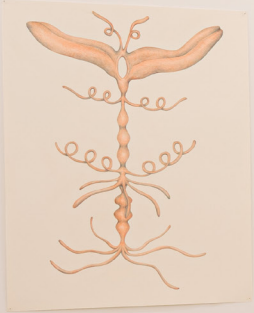

Bajo el cielo de la noche
Elisa Pardo Puch

Luis Adelantado
Valencia

Bonaire, 6
46003 VALENCIA. Spain
T: (+34) 963 510 179
info@luisadelantado.com
luisadelantadovlc.com

Bajo el cielo de la noche

Hacía más de cinco años que no veía a nadie cerca de aquella puerta. Cinco años en los que apenas un movimiento había rozado aquella cerradura. Siempre imaginó lo que había al otro lado pero era sólo eso: pura imaginación. Sabía que durante décadas un pequeño taller de costura clandestino había servido de refugio para aquellas mujeres que, a través de las telas y los hilos, habían construido mundos paralelos, universos íntimos que otros habían hecho suyos. Estaba obsesionada con aquella forma de realizar esas composiciones, donde los colores se iban acoplando unos a otros, de forma automática. El azul acompañado del negro, el verde junto al amarillo, el naranja con el morado y así uno tras otros. El resultado eran aquellas enormes superficies de pachtwork que a Elisa Pardo Puch (Madrid, 1988) le recordaban a la manera en que sus abuelas reciclaban los retales sobrantes que habían servido para confeccionar previamente otros ropajes.

0953-0001
Elisa Pardo Puch
S/t (Patchwork), 2023
Plástico, tejido vaquero,
hilo de algodón y guata.
600 x 112 cm

0953-0006
Elisa Pardo Puch
Primera parte del sueño, 2023
Plástico, hilo de algodón y guata.
70 x 56 cm

0953-0009
Elisa Pardo Puch
Segunda parte del sueño, 2023
Plástico, hilo de algodón y guata.
70 x 56 cm

0953-0002
Elisa Pardo Puch
Sueño I, 2023
Grafito sobre papel.
106 x 80 cm

0953-0008
Elisa Pardo Puch
Sueño V, 2023
Grafito sobre papel.
106 x 80 cm

0953-0005
Elisa Pardo Puch
Sueño II, 2023
Grafito sobre papel.
106 x 80 cm

0953-0004
Elisa Pardo Puch
Sueño III, 2023
Grafito sobre papel.
106 x 80 cm

0953-0003
Elisa Pardo Puch
Composición de patchwork, 2023.
Plástico, hilo de algodón y guata.
85 x 42 cm