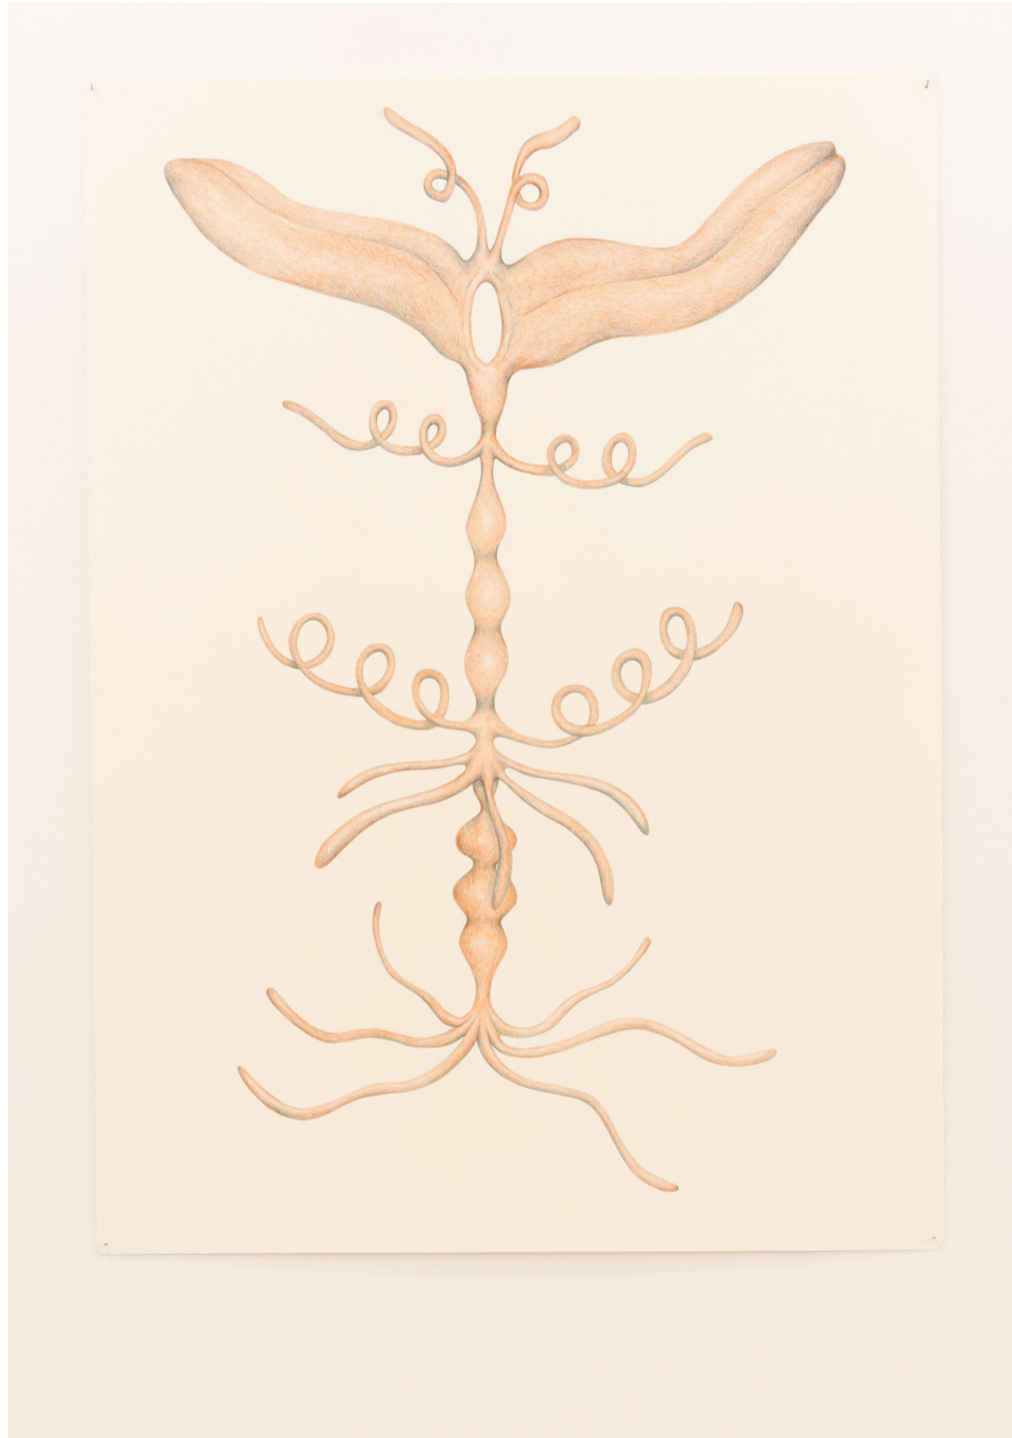

Bajo el cielo de la noche
Elisa Pardo Puch

Luis Adelantado
Valencia

Bonaire, 6
46003 VALENCIA. Spain
T: (+34) 963 510 179
info@luisadelantado.com
luisadelantadovlc.com

Bajo el cielo de la noche

Hacía más de cinco años que no veía a nadie cerca de aquella puerta. Cinco años en los que apenas un movimiento había rozado aquella cerradura. Siempre imaginó lo que había al otro lado pero era sólo eso: pura imaginación. Sabía que durante décadas un pequeño taller de costura clandestino había servido de refugio para aquellas mujeres que, a través de las telas y los hilos, habían construido mundos paralelos, universos íntimos que otros habían hecho suyos. Estaba obsesionada con aquella forma de realizar esas composiciones, donde los colores se iban acoplando unos a otros, de forma automática. El azul acompañado del negro, el verde junto al amarillo, el naranja con el morado y así uno tras otros. El resultado eran aquellas enormes superficies de pachtwork que a Elisa Pardo Puch (Madrid, 1988) le recordaban a la manera en que sus abuelas reciclaban los retales sobrantes que habían servido para confeccionar previamente otros ropajes.

0953-0001
Elisa Pardo Puch
S/t (Patchwork), 2023
Plástico, tejido vaquero,
hilo de algodón y guata.
600 x 112 cm

0953-0006
Elisa Pardo Puch
Primera parte del sueño, 2023
Plástico, hilo de algodón y guata.
70 x 56 cm

0953-0009
Elisa Pardo Puch
Segunda parte del sueño, 2023
Plástico, hilo de algodón y guata.
70 x 56 cm

0953-0002
Elisa Pardo Puch
Sueño I, 2023
Grafito sobre papel.
106 x 80 cm

0953-0008
Elisa Pardo Puch
Sueño V, 2023
Grafito sobre papel.
106 x 80 cm

0953-0005
Elisa Pardo Puch
Sueño II, 2023
Grafito sobre papel.
106 x 80 cm

0953-0004
Elisa Pardo Puch
Sueño III, 2023
Grafito sobre papel.
106 x 80 cm

0953-0003
Elisa Pardo Puch
Composición de patchwork, 2023.
Plástico, hilo de algodón y guata.
85 x 42 cm