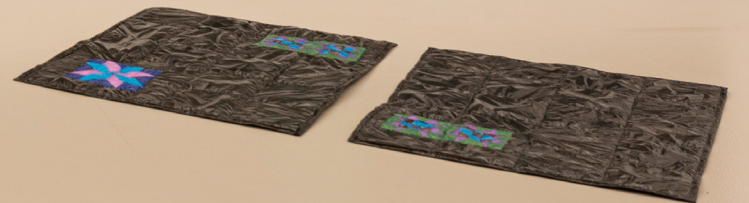

Bajo el cielo de la noche
Elisa Pardo Puch

Luis Adelantado
Valencia

Bonaire, 6
46003 VALENCIA. Spain
T: (+34) 963 510 179
info@luisadelantado.com
luisadelantadovlc.com

Bajo el cielo de la noche

Hacía más de cinco años que no veía a nadie cerca de aquella puerta. Cinco años en los que apenas un movimiento había rozado aquella cerradura. Siempre imaginó lo que había al otro lado pero era sólo eso: pura imaginación. Sabía que durante décadas un pequeño taller de costura clandestino había servido de refugio para aquellas mujeres que, a través de las telas y los hilos, habían construido mundos paralelos, universos íntimos que otros habían hecho suyos. Estaba obsesionada con aquella forma de realizar esas composiciones, donde los colores se iban acoplando unos a otros, de forma automática. El azul acompañado del negro, el verde junto al amarillo, el naranja con el morado y así uno tras otros. El resultado eran aquellas enormes superficies de pachtwork que a Elisa Pardo Puch (Madrid, 1988) le recordaban a la manera en que sus abuelas reciclaban los retales sobrantes que habían servido para confeccionar previamente otros ropajes.

0953-0001
Elisa Pardo Puch
S/t (Patchwork), 2023
Plástico, tejido vaquero,
hilo de algodón y guata.
600 x 112 cm

0953-0006
Elisa Pardo Puch
Primera parte del sueño, 2023
Plástico, hilo de algodón y guata.
70 x 56 cm