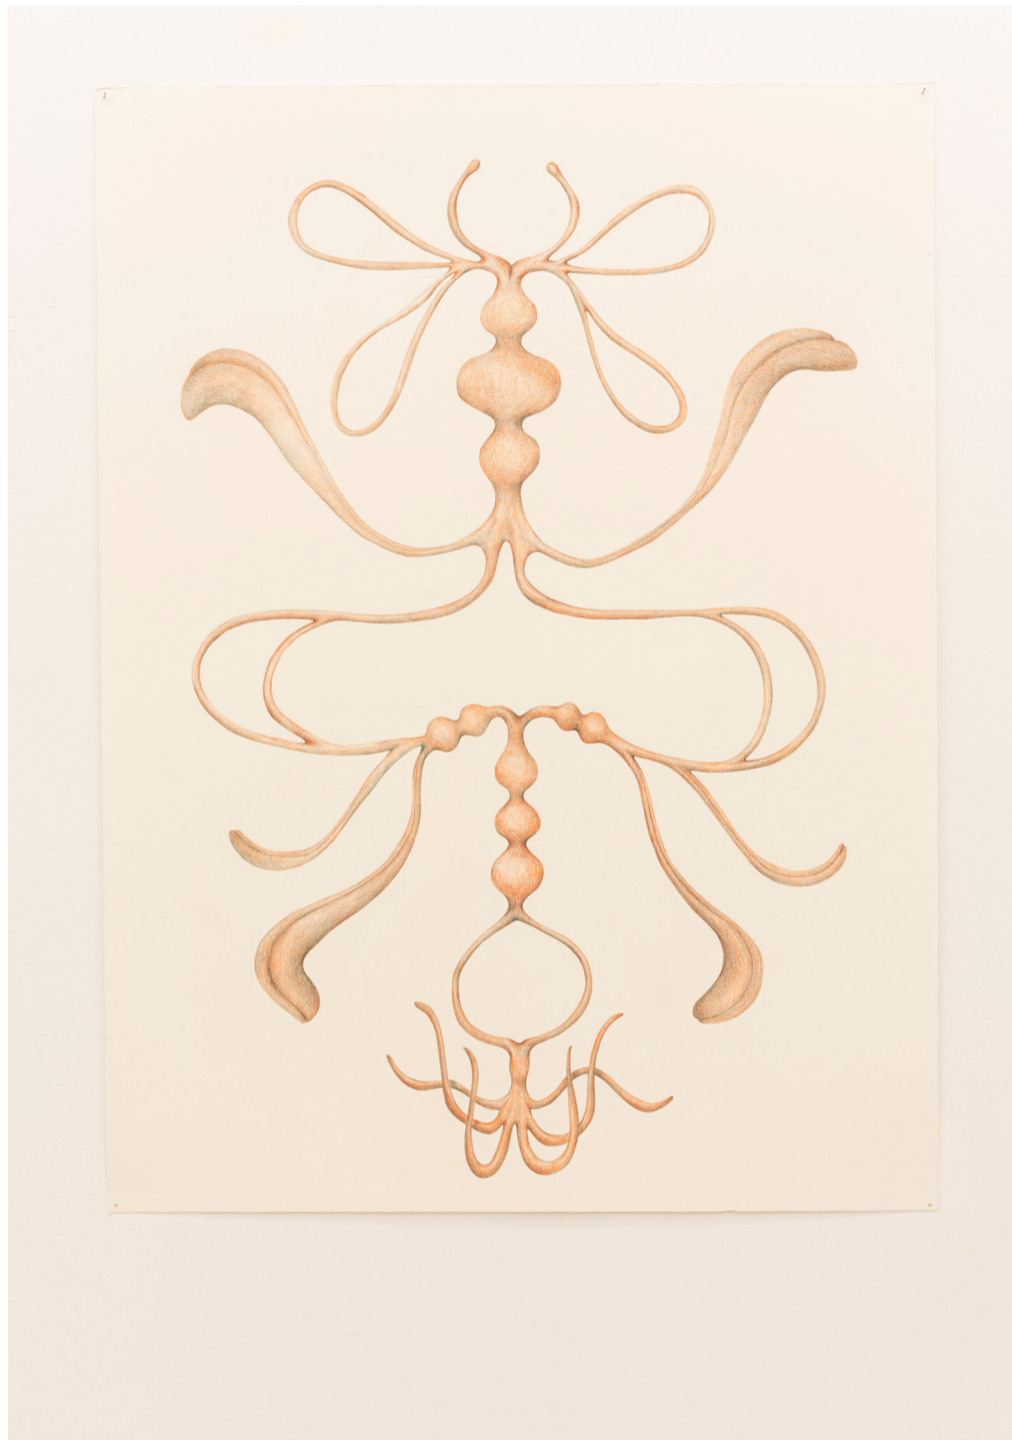

Bajo el cielo de la noche
Elisa Pardo Puch

Luis Adelantado
Valencia

Bonaire, 6
46003 VALENCIA. Spain
T: (+34) 963 510 179
info@luisadelantado.com
luisadelantadovlc.com

Bajo el cielo de la noche

Hacía más de cinco años que no veía a nadie cerca de aquella puerta. Cinco años en los que apenas un movimiento había rozado aquella cerradura. Siempre imaginó lo que había al otro lado pero era sólo eso: pura imaginación. Sabía que durante décadas un pequeño taller de costura clandestino había servido de refugio para aquellas mujeres que, a través de las telas y los hilos, habían construido mundos paralelos, universos íntimos que otros habían hecho suyos. Estaba obsesionada con aquella forma de realizar esas composiciones, donde los colores se iban acoplando unos a otros, de forma automática. El azul acompañado del negro, el verde junto al amarillo, el naranja con el morado y así uno tras otros. El resultado eran aquellas enormes superficies de pachtwork que a Elisa Pardo Puch (Madrid, 1988) le recordaban a la manera en que sus abuelas reciclaban los retales sobrantes que habían servido para confeccionar previamente otros ropajes.

0953-0001
Elisa Pardo Puch
S/t (Patchwork), 2023
Plástico, tejido vaquero,
hilo de algodón y guata.
600 x 112 cm

0953-0006
Elisa Pardo Puch
Primera parte del sueño, 2023
Plástico, hilo de algodón y guata.
70 x 56 cm

0953-0009
Elisa Pardo Puch
Segunda parte del sueño, 2023
Plástico, hilo de algodón y guata.
70 x 56 cm

0953-0002
Elisa Pardo Puch
Sueño I, 2023
Grafito sobre papel.
106 x 80 cm

0953-0008
Elisa Pardo Puch
Sueño V, 2023
Grafito sobre papel.
106 x 80 cm

0953-0005
Elisa Pardo Puch
Sueño II, 2023
Grafito sobre papel.
106 x 80 cm

0953-0004
Elisa Pardo Puch
Sueño III, 2023
Grafito sobre papel.
106 x 80 cm

0953-0003
Elisa Pardo Puch
Composición de patchwork, 2023.
Plástico, hilo de algodón y guata.
85 x 42 cm