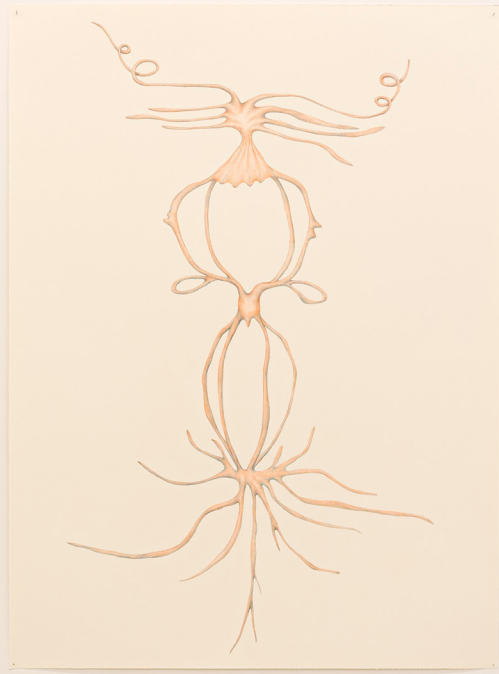

Bajo el cielo de la noche
Elisa Pardo Puch

Luis Adelantado
Valencia

Bonaire, 6
46003 VALENCIA. Spain
T: (+34) 963 510 179
info@luisadelantado.com
luisadelantadovlc.com

Bajo el cielo de la noche

Hacía más de cinco años que no veía a nadie cerca de aquella puerta. Cinco años en los que apenas un movimiento había rozado aquella cerradura. Siempre imaginó lo que había al otro lado pero era sólo eso: pura imaginación. Sabía que durante décadas un pequeño taller de costura clandestino había servido de refugio para aquellas mujeres que, a través de las telas y los hilos, habían construido mundos paralelos, universos íntimos que otros habían hecho suyos. Estaba obsesionada con aquella forma de realizar esas composiciones, donde los colores se iban acoplando unos a otros, de forma automática. El azul acompañado del negro, el verde junto al amarillo, el naranja con el morado y así uno tras otros. El resultado eran aquellas enormes superficies de pachtwork que a Elisa Pardo Puch (Madrid, 1988) le recordaban a la manera en que sus abuelas reciclaban los retales sobrantes que habían servido para confeccionar previamente otros ropajes.

0953-0001
Elisa Pardo Puch
S/t (Patchwork), 2023
Plástico, tejido vaquero,
hilo de algodón y guata.
600 x 112 cm

0953-0006
Elisa Pardo Puch
Primera parte del sueño, 2023
Plástico, hilo de algodón y guata.
70 x 56 cm

0953-0009
Elisa Pardo Puch
Segunda parte del sueño, 2023
Plástico, hilo de algodón y guata.
70 x 56 cm

0953-0002
Elisa Pardo Puch
Sueño I, 2023
Grafito sobre papel.
106 x 80 cm

0953-0008
Elisa Pardo Puch
Sueño V, 2023
Grafito sobre papel.
106 x 80 cm

0953-0005
Elisa Pardo Puch
Sueño II, 2023
Grafito sobre papel.
106 x 80 cm

0953-0004
Elisa Pardo Puch
Sueño III, 2023
Grafito sobre papel.
106 x 80 cm

0953-0003
Elisa Pardo Puch
Composición de patchwork, 2023.
Plástico, hilo de algodón y guata.
85 x 42 cm