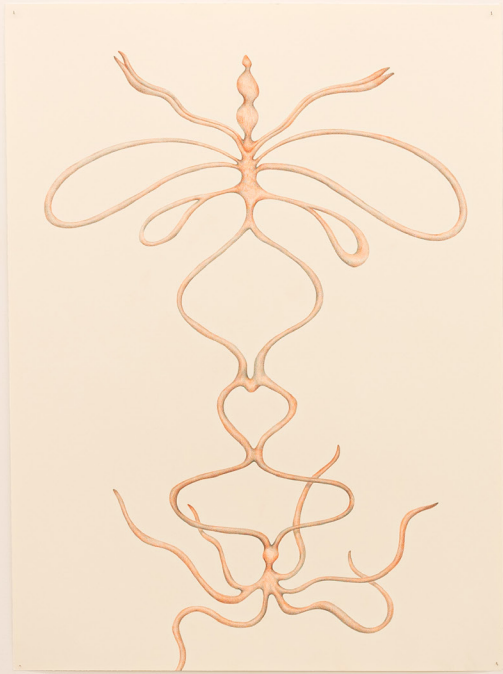

Bajo el cielo de la noche
Elisa Pardo Puch

Luis Adelantado
Valencia

Bonaire, 6
46003 VALENCIA. Spain
T: (+34) 963 510 179
info@luisadelantado.com
luisadelantadovlc.com

Bajo el cielo de la noche

Hacía más de cinco años que no veía a nadie cerca de aquella puerta. Cinco años en los que apenas un movimiento había rozado aquella cerradura. Siempre imaginó lo que había al otro lado pero era sólo eso: pura imaginación. Sabía que durante décadas un pequeño taller de costura clandestino había servido de refugio para aquellas mujeres que, a través de las telas y los hilos, habían construido mundos paralelos, universos íntimos que otros habían hecho suyos. Estaba obsesionada con aquella forma de realizar esas composiciones, donde los colores se iban acoplando unos a otros, de forma automática. El azul acompañado del negro, el verde junto al amarillo, el naranja con el morado y así uno tras otros. El resultado eran aquellas enormes superficies de pachtwork que a Elisa Pardo Puch (Madrid, 1988) le recordaban a la manera en que sus abuelas reciclaban los retales sobrantes que habían servido para confeccionar previamente otros ropajes.

0953-0001
Elisa Pardo Puch
S/t (Patchwork), 2023
Plástico, tejido vaquero,
hilo de algodón y guata.
600 x 112 cm

0953-0006
Elisa Pardo Puch
Primera parte del sueño, 2023
Plástico, hilo de algodón y guata.
70 x 56 cm

0953-0009
Elisa Pardo Puch
Segunda parte del sueño, 2023
Plástico, hilo de algodón y guata.
70 x 56 cm

0953-0002
Elisa Pardo Puch
Sueño I, 2023
Grafito sobre papel.
106 x 80 cm

0953-0008
Elisa Pardo Puch
Sueño V, 2023
Grafito sobre papel.
106 x 80 cm

0953-0005
Elisa Pardo Puch
Sueño II, 2023
Grafito sobre papel.
106 x 80 cm

0953-0004
Elisa Pardo Puch
Sueño III, 2023
Grafito sobre papel.
106 x 80 cm

0953-0003
Elisa Pardo Puch
Composición de patchwork, 2023.
Plástico, hilo de algodón y guata.
85 x 42 cm