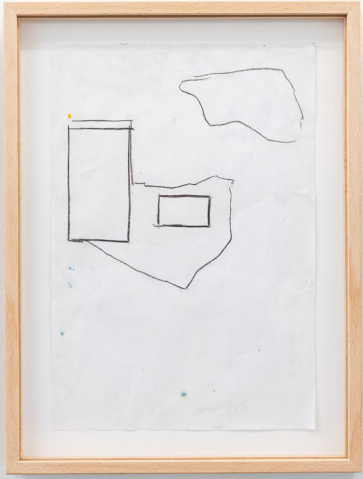

luisadelantadovlc.com

Trompe l'esprit. Algunos tipos de espacios

La práctica artística de Rubén Guerrero (Sevilla, 1976) constituye una investigación sobre los fundamentos de la propia pintura, en la que indaga sobre motivos que van repitiéndose a lo largo de su trayectoria como la bidimensionalidad, la superficie y los extremos del cuadro. Por este motivo, sus pinturas son difíciles de categorizar, evocan estructuras fragmentadas cuya composición artificiosa explora los límites del medio, convirtiendo a la pintura en una disciplina radicalmente contemporánea.

0523-1309
S/t (primero y segundo), 2023
Óleo sobre lienzo.
288 x 396,5 cm

0523-1330
S/t, 2023
Óleo y vinilo adhesivo
sobre papel.
82 x 75,5 cm

S/t, 2023
Técnica mixta sobre papel.
Instalación. Medidas variables

0523-1329
S/t, 2023
Óleo, grafito, rotulador, carbón
y cinta adhesiva sobre papel
y cartón.
55,3 x 108 cm

0523-1325
S/t, 2023
Óleo y cera sobre papel.
35 x 26.2 cm

0523-1280
S/t, 2023
Carbón sobre papel.
35 x 26.4 cm

0523-1324
S/t, 2023
Óleo sobre papel.
35 x 26.2 cm

0523-1289
S/t, 2023
Óleo y cera sobre papel.
35 x 26.4 cm

0523-1311
S/t (antepecho), 2023
Óleo sobre lienzo.
250 x 166 cm

0523-1313
S/t (punto cero), 2023
Óleo sobre lienzo.
248 x 176 cm