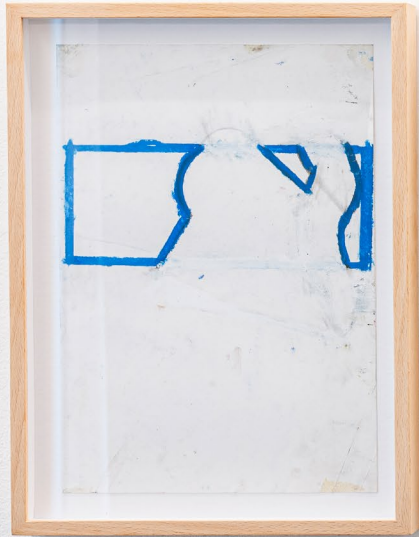

luisadelantadovlc.com

Trompe l'esprit. Algunos tipos de espacios

La práctica artística de Rubén Guerrero (Sevilla, 1976) constituye una investigación sobre los fundamentos de la propia pintura, en la que indaga sobre motivos que van repitiéndose a lo largo de su trayectoria como la bidimensionalidad, la superficie y los extremos del cuadro. Por este motivo, sus pinturas son difíciles de categorizar, evocan estructuras fragmentadas cuya composición artificiosa explora los límites del medio, convirtiendo a la pintura en una disciplina radicalmente contemporánea.

0523-1309
S/t (primero y segundo), 2023
Óleo sobre lienzo.
288 x 396,5 cm

0523-1330
S/t, 2023
Óleo y vinilo adhesivo
sobre papel.
82 x 75,5 cm

S/t, 2023
Técnica mixta sobre papel.
Instalación. Medidas variables

0523-1329
S/t, 2023
Óleo, grafito, rotulador, carbón
y cinta adhesiva sobre papel
y cartón.
55,3 x 108 cm

0523-1325
S/t, 2023
Óleo y cera sobre papel.
35 x 26.2 cm

0523-1280
S/t, 2023
Carbón sobre papel.
35 x 26.4 cm

0523-1324
S/t, 2023
Óleo sobre papel.
35 x 26.2 cm

0523-1289
S/t, 2023
Óleo y cera sobre papel.
35 x 26.4 cm

0523-1311
S/t (antepecho), 2023
Óleo sobre lienzo.
250 x 166 cm

0523-1313
S/t (punto cero), 2023
Óleo sobre lienzo.
248 x 176 cm