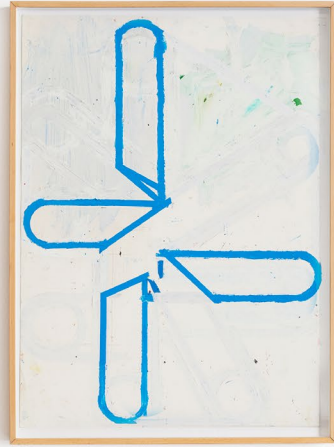

luisadelantadovlc.com

Trompe l'esprit. Algunos tipos de espacios

La práctica artística de Rubén Guerrero (Sevilla, 1976) constituye una investigación sobre los fundamentos de la propia pintura, en la que indaga sobre motivos que van repitiéndose a lo largo de su trayectoria como la bidimensionalidad, la superficie y los extremos del cuadro. Por este motivo, sus pinturas son difíciles de categorizar, evocan estructuras fragmentadas cuya composición artificiosa explora los límites del medio, convirtiendo a la pintura en una disciplina radicalmente contemporánea.

0523-1329
S/t, 2023
Óleo, grafito, rotulador, carbón
y cinta adhesiva sobre papel
y cartón.
55,3 x 108 cm

0523-1325
S/t, 2023
Óleo y cera sobre papel.
35 x 26.2 cm

0523-1280
S/t, 2023
Carbón sobre papel.
35 x 26.4 cm

0523-1324
S/t, 2023
Óleo sobre papel.
35 x 26.2 cm

0523-1289
S/t, 2023
Óleo y cera sobre papel.
35 x 26.4 cm

0523-1311
S/t (antepecho), 2023
Óleo sobre lienzo.
250 x 166 cm

0523-1313
S/t (punto cero), 2023
Óleo sobre lienzo.
248 x 176 cm

0523-1312
S/t (madriguera), 2023
Óleo sobre lienzo.
200 x 150 cm

0523-1328
S/t, 2023
Óleo sobre papel.
75.5 x 55.6 cm

0523-1317
S/t, 2023
Óleo sobre papel.
75.5 x 55.6 cm

0523-1316
S/t, 2023
Óleo sobre cartón.
75.3 x 55.3 cm