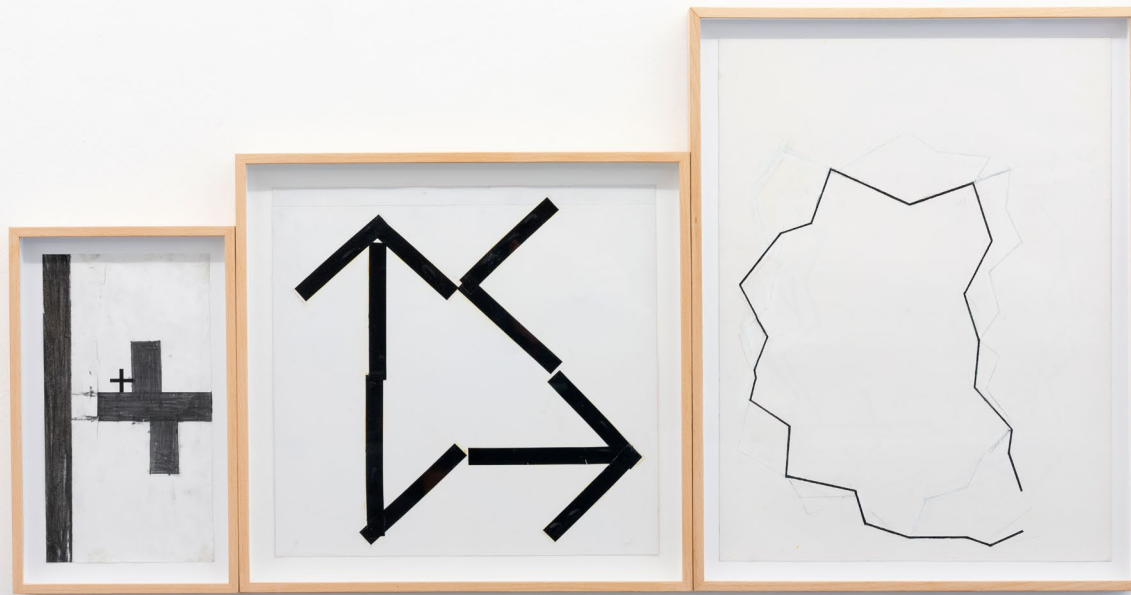

luisadelantadovlc.com

Trompe l'esprit. Algunos tipos de espacios

La práctica artística de Rubén Guerrero (Sevilla, 1976) constituye una investigación sobre los fundamentos de la propia pintura, en la que indaga sobre motivos que van repitiéndose a lo largo de su trayectoria como la bidimensionalidad, la superficie y los extremos del cuadro. Por este motivo, sus pinturas son difíciles de categorizar, evocan estructuras fragmentadas cuya composición artificiosa explora los límites del medio, convirtiendo a la pintura en una disciplina radicalmente contemporánea.

0523-1309
S/t (primero y segundo), 2023
Óleo sobre lienzo.
288 x 396,5 cm

0523-1330
S/t, 2023
Óleo y vinilo adhesivo
sobre papel.
82 x 75,5 cm

S/t, 2023
Técnica mixta sobre papel.
Instalación. Medidas variables

0523-1329
S/t, 2023
Óleo, grafito, rotulador, carbón
y cinta adhesiva sobre papel
y cartón.
55,3 x 108 cm

0523-1325
S/t, 2023
Óleo y cera sobre papel.
35 x 26.2 cm

0523-1280
S/t, 2023
Carbón sobre papel.
35 x 26.4 cm

0523-1324
S/t, 2023
Óleo sobre papel.
35 x 26.2 cm

0523-1289
S/t, 2023
Óleo y cera sobre papel.
35 x 26.4 cm

0523-1311
S/t (antepecho), 2023
Óleo sobre lienzo.
250 x 166 cm

0523-1313
S/t (punto cero), 2023
Óleo sobre lienzo.
248 x 176 cm